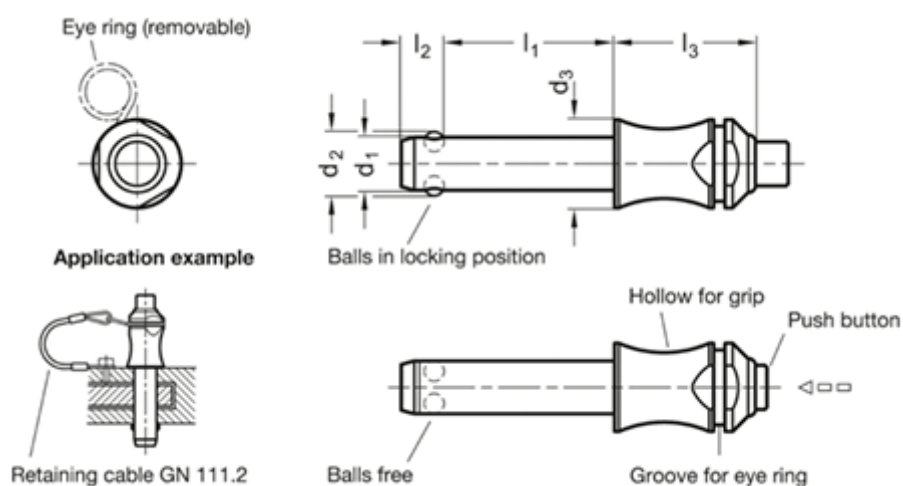

Varenummer: 20016611
Beskrivelse: E+G kuglepallås
GN 113.3-5-20

Mål

d1	-0.04/-0.08	= 5
d2		= 5.5
d3		= 10
l3		= 22
l1	+0.6	= 20
l2	±1	= 6
Load i (N)		= 14
Vægt i (g)		= 11